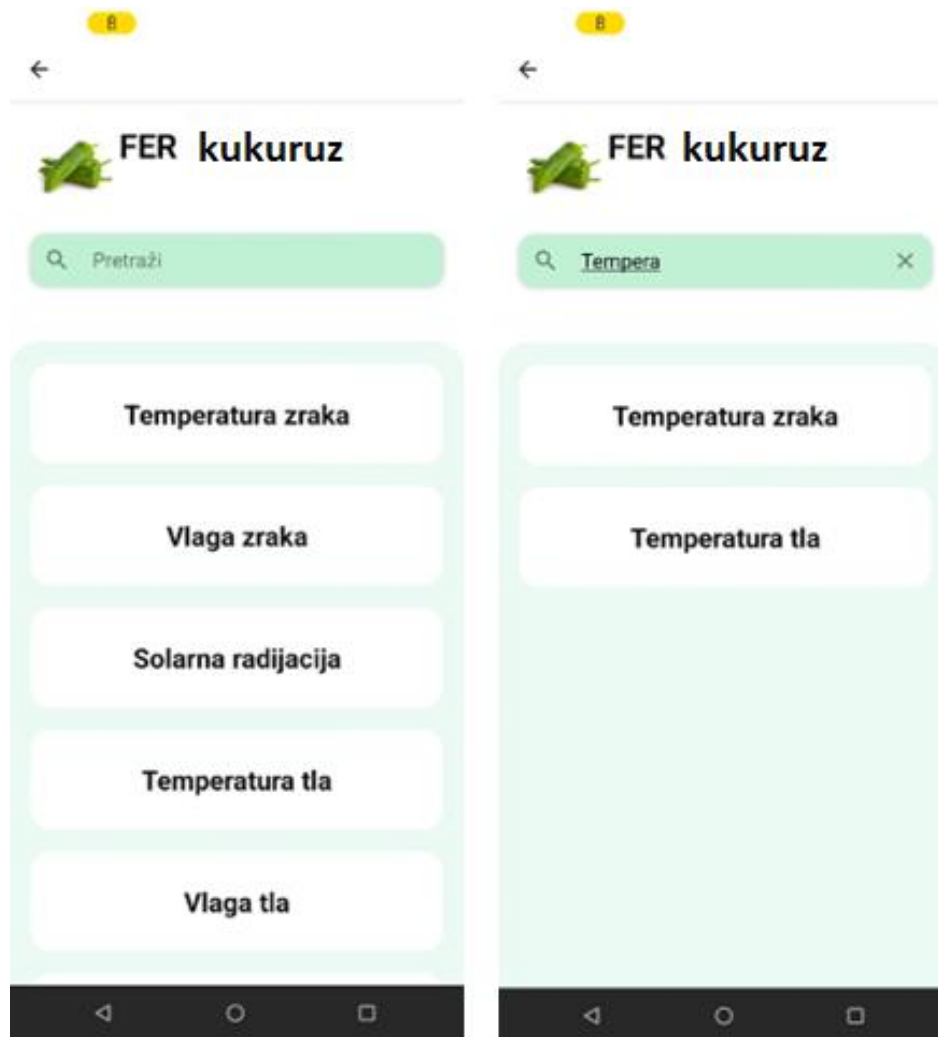

REPUBLIKA HRVATSKA
Ministarstvo znanosti i
obrazovanja

Projekt „IoT-polje: Ekosustav umreženih uređaja i usluga za Internet stvari s primjenom u poljoprivredi“ sufinancira Europska unija iz Europskog fonda za regionalni razvoj u okviru Operativnog programa Konkurentnost i kohezija 2014.-2020. Republike Hrvatske

Početni ekran i postavke

Prijava i popis scena

Filtriranje po ključnim riječima i postavke

IoT-polje

Popis parametara za praćenje stanja na polju

IoT-polje

Radionica: Kontinuirani nadzor polja i usjeva za preciznu poljoprivredu

Grafički i tablični prikaz podataka

IoT-polje

Temperatura zraka [C]

Datum	Vrijednost
02/17/23 01:00:00	7.60
02/18/23 01:00:00	10.42
02/19/23 01:00:00	10.41
02/20/23 01:00:00	10.86
02/21/23 01:00:00	11.14
02/22/23 01:00:00	12.81
02/23/23 01:00:00	10.84
02/23/23 15:35:16	9.32