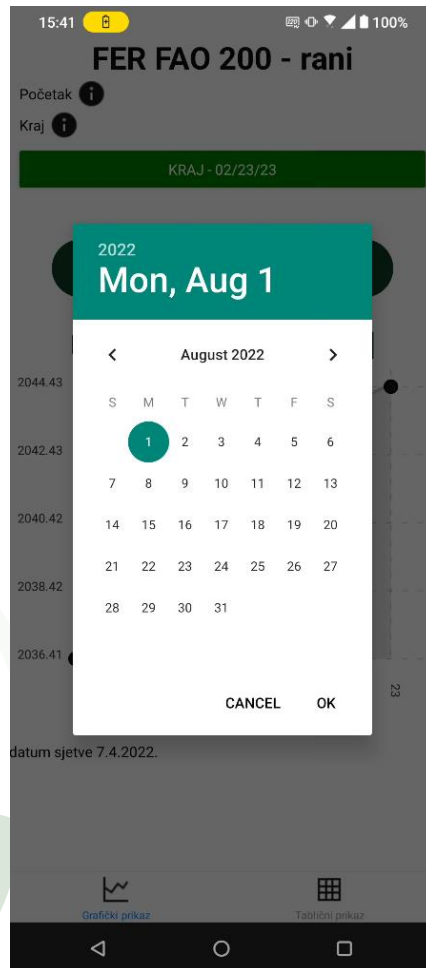

Početni ekran i postavke

Prijava i popis scena

Filtriranje po ključnim riječima i postavke

IoT-polje

Popis parametara za praćenje stanja na polju

IoT-polje

Radionica: Kontinuirani nadzor polja i usjeva za preciznu poljoprivredu

Grafički i tablični prikaz podataka

IoT-polje

Temperatura zraka [C]

Datum	Vrijednost
02/17/23 01:00:00	7.60
02/18/23 01:00:00	10.42
02/19/23 01:00:00	10.41
02/20/23 01:00:00	10.86
02/21/23 01:00:00	11.14
02/22/23 01:00:00	12.81
02/23/23 01:00:00	10.84
02/23/23 15:35:16	9.32

Filtriranje podataka po poljima za unos

Grafički i tablični prikaz GDD-a

15:41
FER FAO 200 - rani [GDU]

Datum	Vrijednost
08/01/22 02:00:00	1178.57
08/02/22 02:00:00	1178.57
08/03/22 02:00:00	1191.34
08/04/22 02:00:00	1205.99
08/05/22 02:00:00	1221.12
08/06/22 02:00:00	1236.54
08/07/22 02:00:00	1252.71
08/08/22 02:00:00	1267.41
08/09/22 02:00:00	1280.91
08/10/22 02:00:00	1294.76
08/11/22 02:00:00	1308.55
08/12/22 02:00:00	1321.99
08/13/22 02:00:00	1335.53
08/14/22 02:00:00	1345.83
08/15/22 02:00:00	1359.27
08/16/22 02:00:00	1373.22
08/17/22 02:00:00	1388.26
08/18/22 02:00:00	1403.39
08/19/22 02:00:00	1419.22
08/20/22 02:00:00	1434.26
08/21/22 02:00:00	1447.71
08/22/22 02:00:00	1461.35
08/23/22 02:00:00	1470.19
08/24/22 02:00:00	1478.51